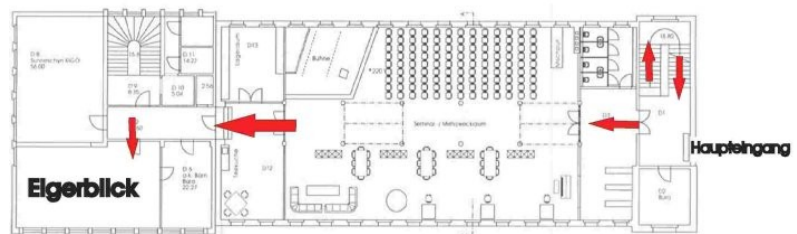

Wir treffen uns - wenn nichts anderes angegeben ist - um **19.00 Uhr im Raum Eigerblick des Newlife** an der Fabrikstrasse 2 in Bern.

Das Programm findest du auf der rechten Seite der Startseite www.bibel.be

**Gebäude Fabrikstr. 2a, new life
Oberster Stock**

Auf dem Grundriss ist der Weg skizziert, wie man zum vom Haupteingang zum Zimmer Eigerblick kommt.

Herzlich willkommen!